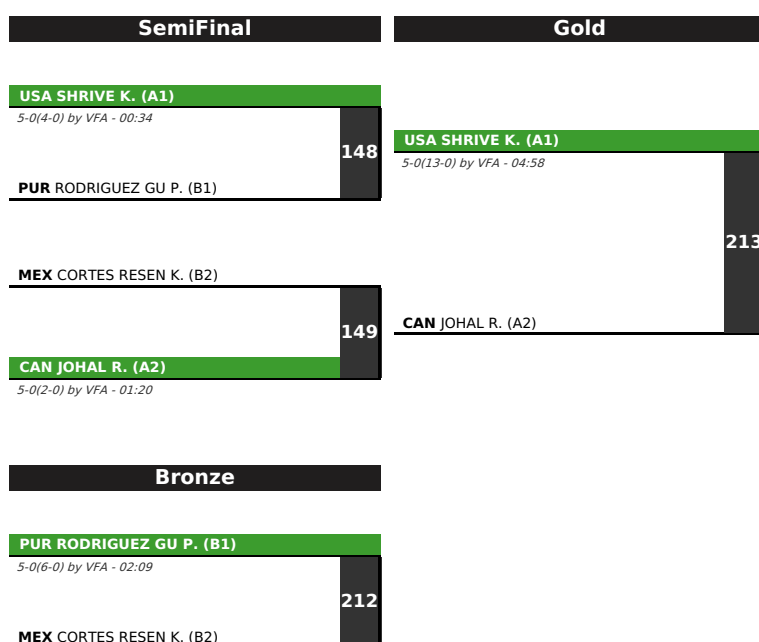

Women's wrestling - U20 - 76 kg

Group A

Rank	#	Name	NOC	Round 1			Round 2			Round 3			Total	
				Opp.# Match#	C.Pts T.Pts	VP	Opp.# Match#	C.Pts T.Pts	VP	Opp.# Match#	C.Pts T.Pts	VP	C.Pts T.Pts	VP
1	A1 (11)	Kalila Ballesteros SHRIVE	USA	A2	5	1	A3	5	1				10	2
				114	5		121	4					9	
2	A2 (101)	Rupinder Kaur JOHAL	CAN	A1	0	0				A3	5	1	5	1
				114	0					137	2		2	
3	A3 (160)	Maria Luiza DE ALMEIDA DOS SANTOS	BRA				A1	0	0	A2	0	0	0	0
							121	0		137	0		0	

Group B

Rank	#	Name	NOC	Round 1			Round 2			Round 3			Total	
				Opp.# Match#	C.Pts T.Pts	VP	Opp.# Match#	C.Pts T.Pts	VP	Opp.# Match#	C.Pts T.Pts	VP	C.Pts T.Pts	VP
1	B2 (119)	Karime Samantha CORTES RESENDIZ	MEX	B1	3	1				B3	3	1	6	2
				115	4					138	7		11	
2	B1 (64)	Paola Mia RODRIGUEZ GUZMAN	PUR	B2	1	0	B3	3	1				4	1
				115	3		122	9					12	
3	B3 (166)	Aomi Tais RIQUES MORALES	PER				B1	1	0	B2	0	0	1	0
							122	2		138	0		2	