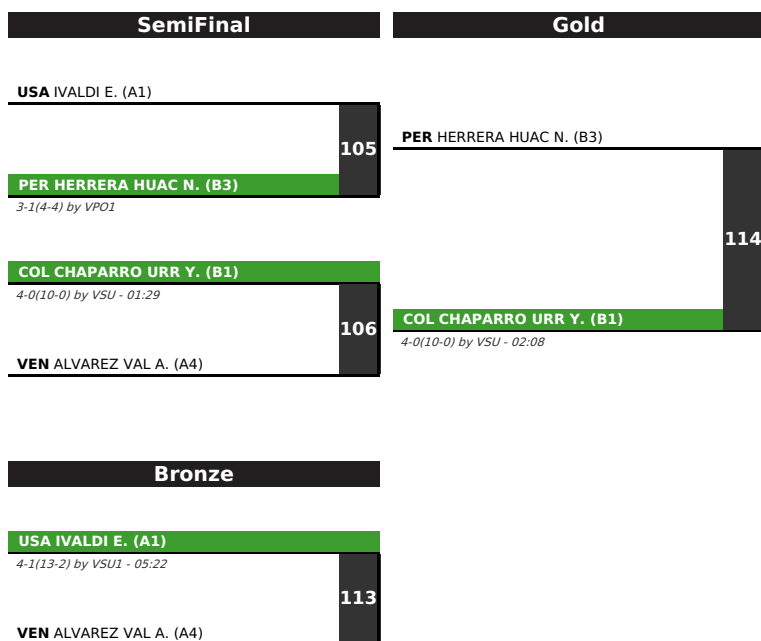

Women's wrestling - U23 - 53 kg

Group A

Rank	#	Name	NOC	Round 1			Round 2			Round 3			Total	
				Opp.# Match#	C.Pts T.Pts	VP	Opp.# Match#	C.Pts T.Pts	VP	Opp.# Match#	C.Pts T.Pts	VP	C.Pts T.Pts	VP
1	A1 (53)	Elena Noelle IVALDI	USA	A2	1	0	A3	5	1	A4	4	1	10	2
				70	10		79	11		89	12		33	
2	A4 (234)	Alexa Janniriél ALVAREZ VALENZUELA	VEN	A3	4	1	A2	5	1	A1	1	0	10	2
				69	15		81	6		89	2		23	
3	A2 (79)	Serena Rosa DI BENEDETTO	CAN	A1	3	1	A4	0	0	A3	5	1	8	2
				70	17		81	5		91	6		28	
4	A3 (106)	Yusneiry Najai AGRAZAL WEST	PAN	A4	1	0	A1	0	0	A2	0	0	1	0
				69	4		79	0		91	0		4	

Group B

Rank	#	Name	NOC	Round 1			Round 2			Round 3			Total	
				Opp.# Match#	C.Pts T.Pts	VP	Opp.# Match#	C.Pts T.Pts	VP	Opp.# Match#	C.Pts T.Pts	VP	C.Pts T.Pts	VP
1	B1 (68)	Yusmy Juliet CHAPARRO URREGO	COL	B2	4	1	B3	4	1				8	2
				71	10		80	10					20	
2	B3 (160)	Nathaly Marilu HERRERA HUACRE	PER				B1	0	0	B2	5	1	5	1
							80	0		90	2		2	
3	B2 (87)	Pamela Nicole BANDA GOMEZ	MEX	B1	0	0				B3	0	0	0	0
				71	0					90	0		0	