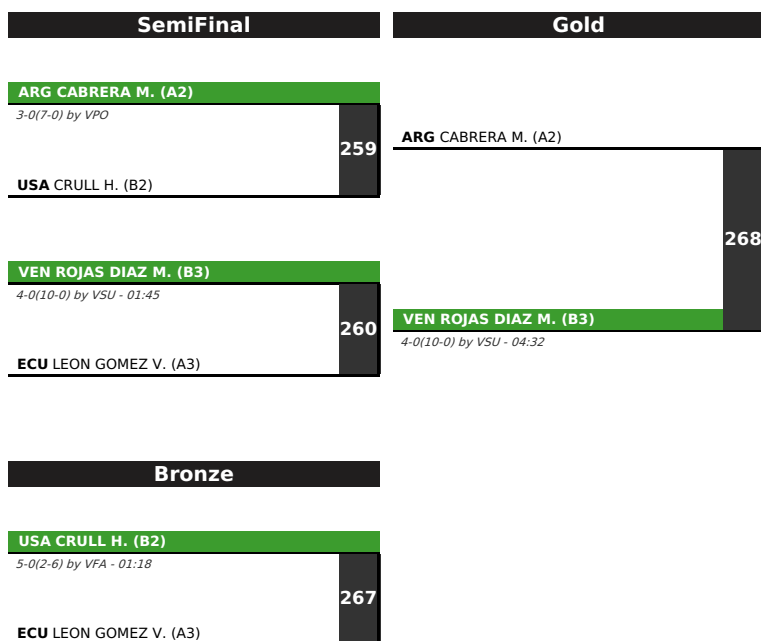

Women's wrestling - U23 - 50 kg

Group A

Rank	#	Name	NOC	Round 1			Round 2			Round 3			Total	
				Opp.# Match#	C.Pts T.Pts	VP	Opp.# Match#	C.Pts T.Pts	VP	Opp.# Match#	C.Pts T.Pts	VP	C.Pts T.Pts	VP
1	A2 (95)	Maia Abigail CABRERA	ARG	A1	3	1	A4	5	1	A3	5	1	13	3
				232	4		240	6		245	8		18	
2	A3 (148)	Vicky Geraldine LEON GOMEZ	ECU	A4	4	1	A1	4	1	A2	0	0	8	2
				233	10		239	11		245	2		23	
3	A1 (5)	Antuaneth Araceli CASUSOL CASAS	PER	A2	1	0	A3	0	0	A4	4	1	5	1
				232	1		239	0		244	10		11	
4	A4 (222)	Laura Natalia MOLANO ANZOLA	COL	A3	0	0	A2	0	0	A1	0	0	0	0
				233	0		240	0		244	0		0	

Group B

Rank	#	Name	NOC	Round 1			Round 2			Round 3			Total	
				Opp.# Match#	C.Pts T.Pts	VP	Opp.# Match#	C.Pts T.Pts	VP	Opp.# Match#	C.Pts T.Pts	VP	C.Pts T.Pts	VP
1	B3 (195)	Mariana Raimary ROJAS DIAZ	VEN				B1	4	1	B2	3	1	7	2
							241	10		246	11		21	
2	B2 (145)	Heather Marie CRULL	USA	B1	5	1				B3	1	0	6	1
				234	13		246	5		18				
3	B1 (26)	Linda Sarahi CASTANEDA GAONA	MEX	B2	0	0	B3	0	0				0	0
				234	2		241	0		2				